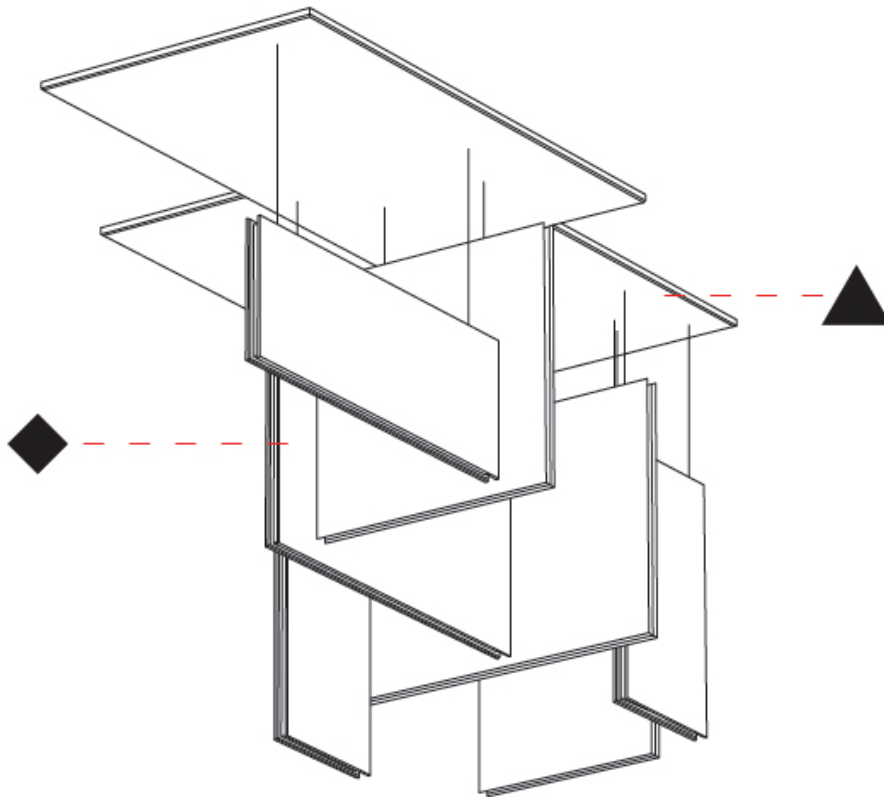

A300698-

PROJECT

TYPE

SPECIFIER

QUANTITY

DATE