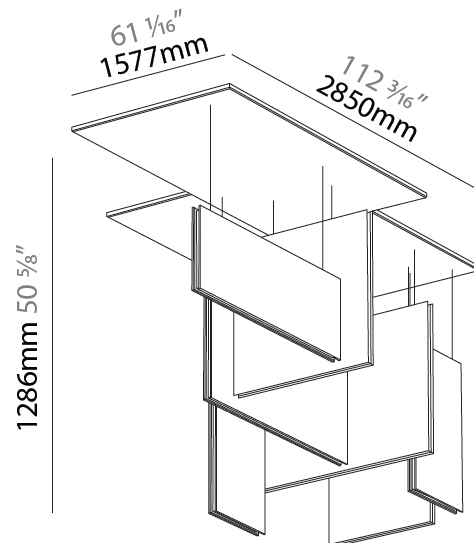

base number   LED   Color   Finish   Cable
Dimming   Temperature   Options   Length

1. To build a product code in our configurator select the specify button on the base model # product page
2. To build a manual product code on this datasheet choose from the options listed below in blue font and add the suffix to the base model #

GENERAL

Series: Lullaby
Brand: Prolicht
Division: Architectural
Mounting Type: Suspension
Mounting Location: Ceiling
Subcategory: Acoustic

PHYSICAL

Shape: Rectangle
Length (mm): 2250
Length (in): 88 ³/₁₆
Width (mm): 50
Width (in): 1 ¹⁵/₁₆
Height (mm): 450
Height (in): 17 ¹/₁₆
Light Distribution: Direct
Fixture Finish: [ANC](#) / [ASH](#) / [BNA](#) / [BTC](#) / [BZE](#) / [CEL](#) / [EGG](#) / [EVG](#) / [FOG](#) / [FOS](#) / [FST](#) / [FUA](#) / [IRI](#) / [IRO](#) / [KHA](#) / [LIC](#) / [LIM](#) / [MER](#) / [MSN](#) / [MUS](#) / [ONX](#) / [PEA](#) / [PLU](#) / [POL](#) / [PPY](#) / [RAY](#) / [ROY](#) / [RST](#) / [STE](#) / [SWD](#) / [TAN](#) / [TAU](#)
Fixture Material: Aluminum
Cable Details: 2,000mm / 6,000mm Transparent Cable

ELECTRICAL

Lamp Type: LED
Input Wattage (W): 47
Total Output Wattage (W): 42.7
Dimming: [Non-Dimmable](#) / [0-10V Dimming](#)
Driver Included: Yes
Driver Location: Integrated
Driver Type: Constant Current - Universal
Driver Class: Class 2
Input Voltage (V): 120 - 277

LED

Color Temperature (°K): [2700](#) / [3000](#) / [3500](#) / [4000](#)
Max. Delivered Lumen (lm): 6286 / 6378 / 6445 / 6562
Nominal Lumen (lm): 7510 / 7620 / 7700 / 7840
CRI: >90 CRI
Lamp Life (hrs): 80000

OPTICAL

Beam Angle: 80

RATINGS AND CERTIFICATIONS

Certified By: Certified for North American Standards
IP rating: IP20